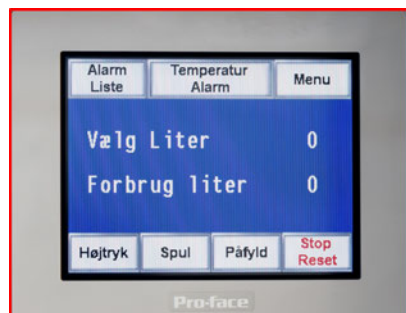

På forkant med den grønne udvikling!

FSP 3 Vandstation

m/Hedtvands-højtryksrenser

Frostsikker, driftsikker, brugervenlig og ingen vandspild

DIS[®]

Dansk Industri Service A/S · Generatorvej 17 · 2860 Søborg
Telefon 7020 7015 · dis@industri-service.dk · www.industri-service.dk

FSP 3 er en kombineret højtryks-, spule- og påfyldningsstation. Stationen er frostsikret og kan klare temperaturer ned til -25⁰ og derfor beregnet til udendørs opsætning. Kabinettet er fremstillet i galvaniserede materialer, alt beregnet til udendørs brug.

FSP 3 har 2 indbyggede pumper henholdsvis en Grundfos lavtryks pumpe med trykforøgelse op til 10 bar, samt en højtryks pumpe med justerbart tryk op til 160 bar. Derudover et oliefyr til opvarmning af vandet til max. 90⁰

Hurtig påfyldning med den udvendige slange af diverse tanke, vandingssugemaskiner, hurtig sikkert og uden vandspild.

FSP 3 er udstyret med Rfid nøglebrik adgangskontrol, samt PLC med opsamling af forbrugsdata, samt drifts- overvågning. Som et tilvalg kan FSP 3 også udstyres med et cloud baseret FSP data overvågningssystemz